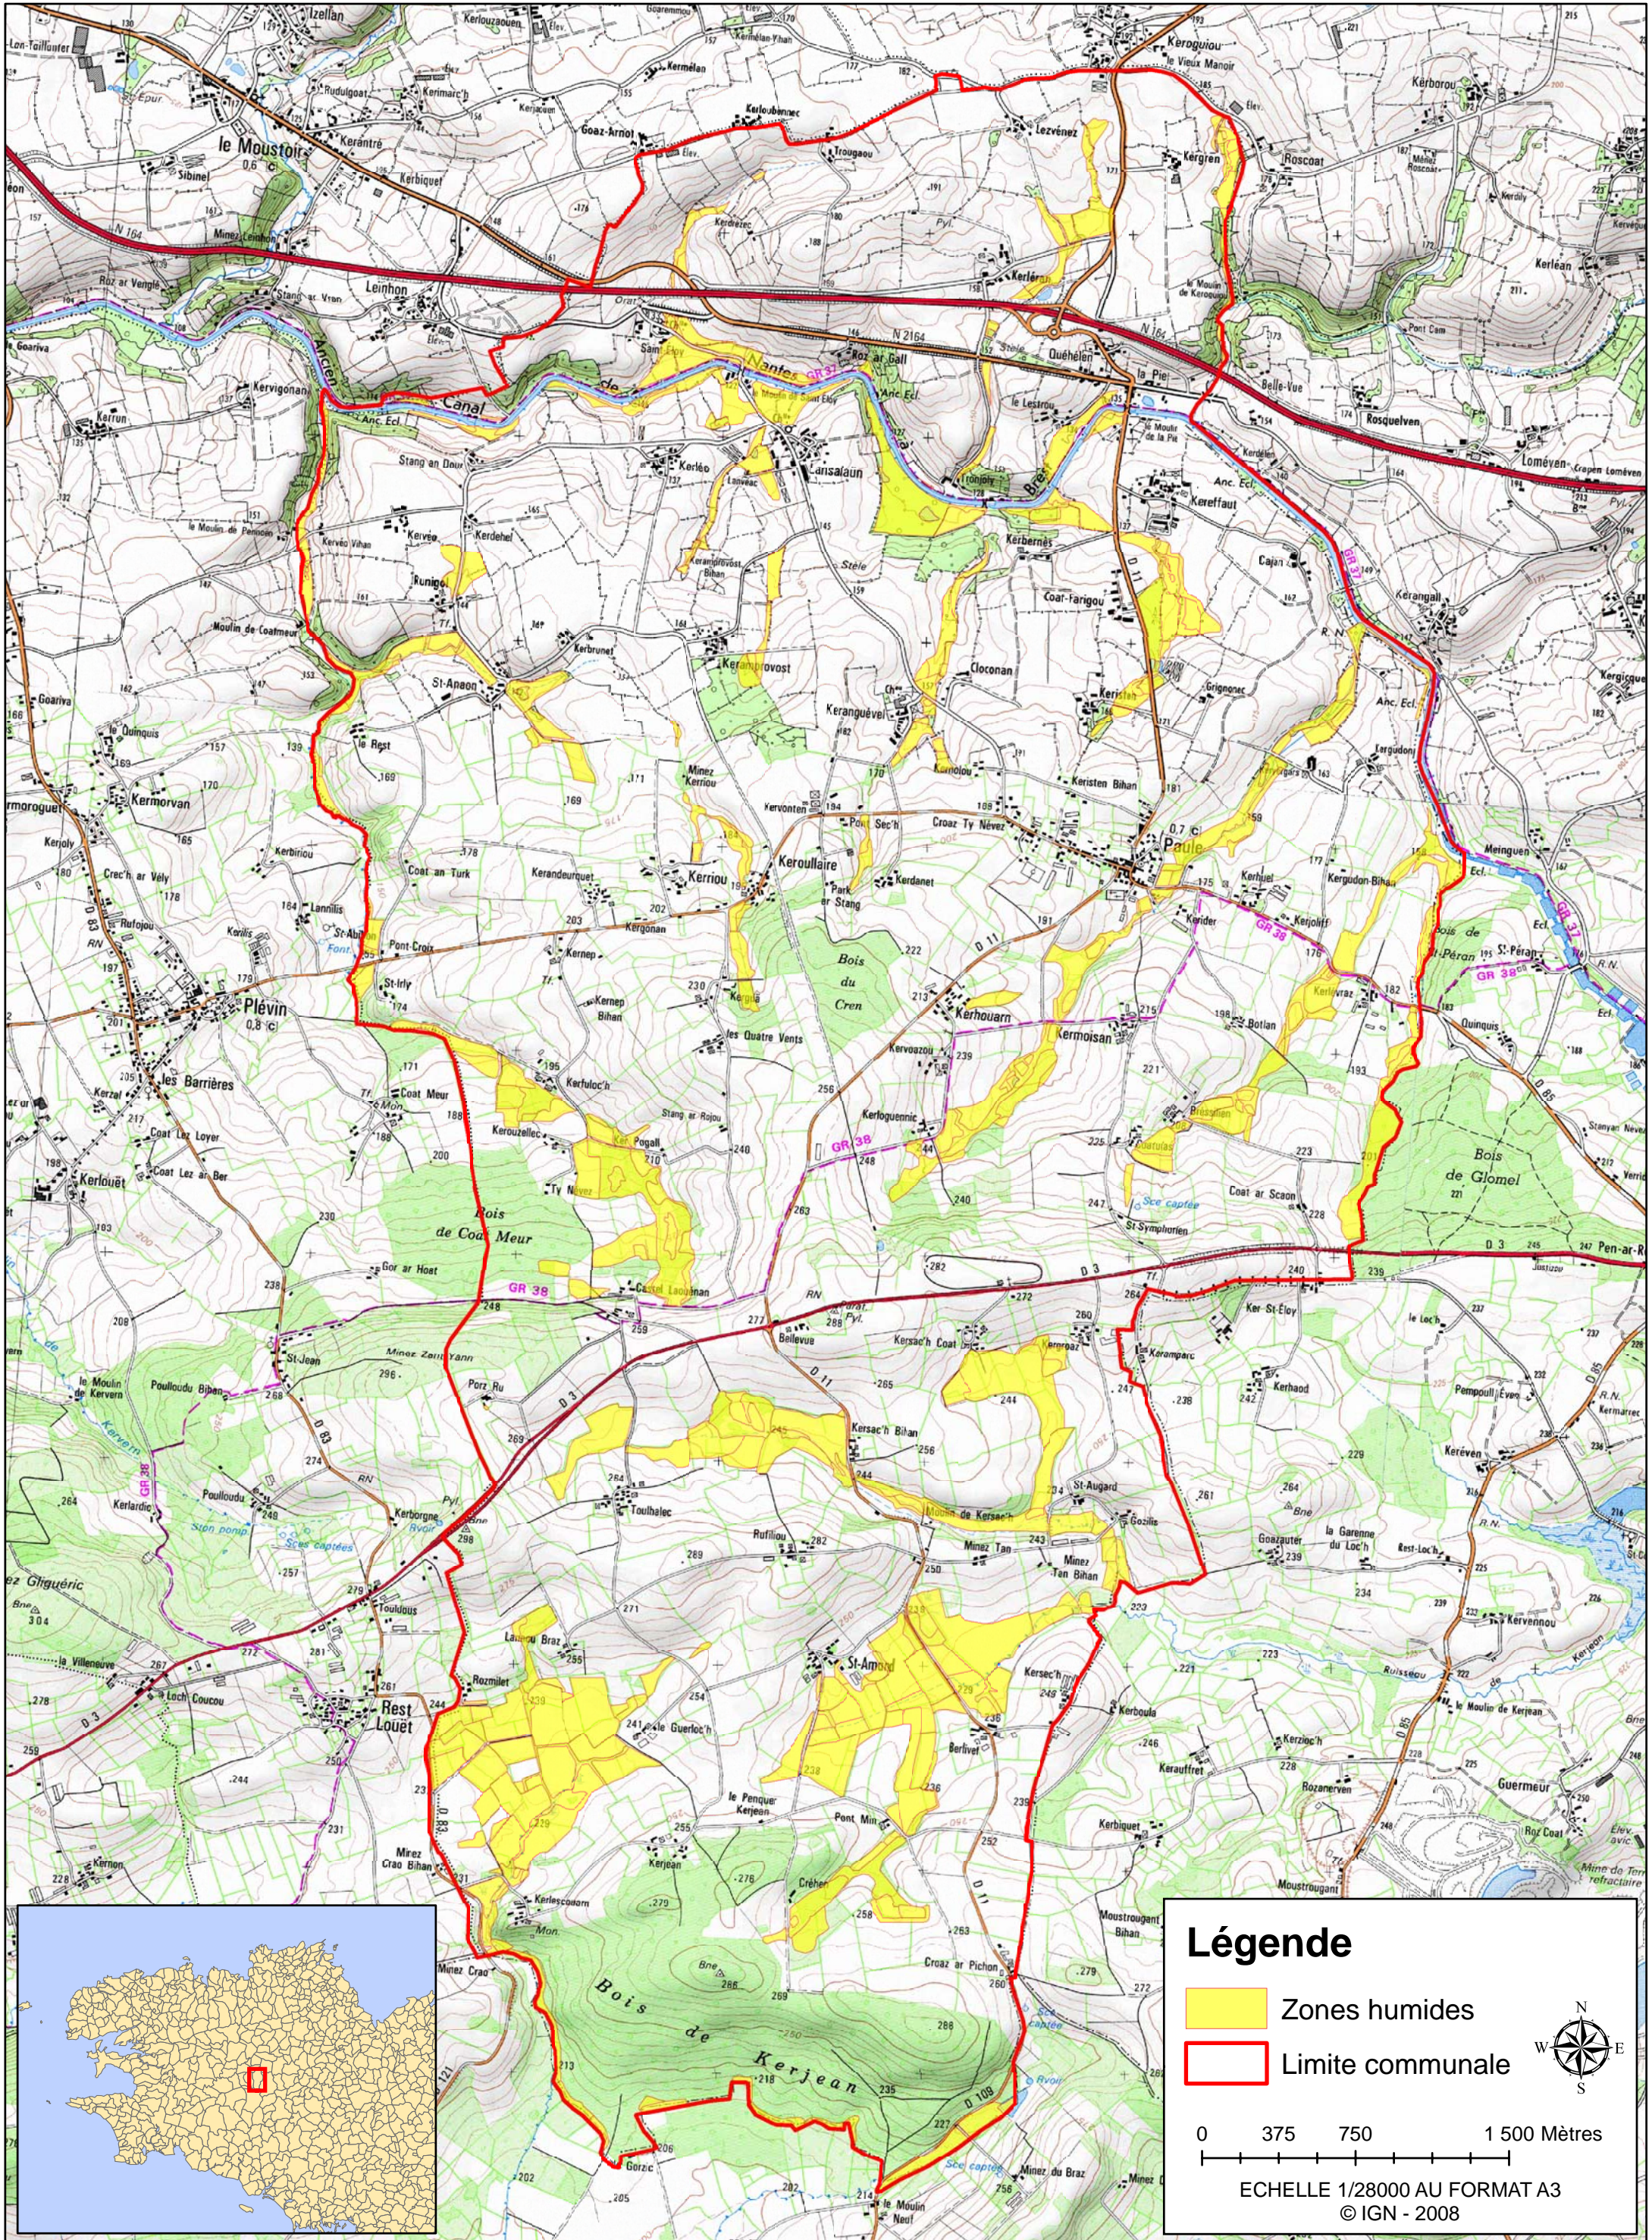

LOCALISATION DES ZONES HUMIDES - COMMUNE DE PAULE

Légende

-  Zones humides
-  Limite communale

0 375 750 1 500 Mètres

ECHELLE 1/28000 AU FORMAT A3
© IGN - 2008